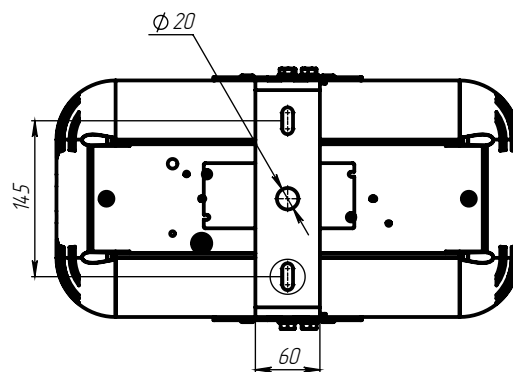

## КРЕПЛЕНИЕ

Поворотный кронштейн.

## ТЕХНИЧЕСКИЕ ХАРАКТЕРИСТИКИ

Потребляемая мощность	85 Вт
Световой поток светильника	12 247 Лм
Кривая силы света	Д120-косинусная 120°
Степень защиты корпуса	IP66
Температура эксплуатации	-40 ÷ +50 °С
Вид климатического исполнения	У1
Габариты	430x250x270 мм
Вес	6,5 кг
Гарантийный срок	5 лет