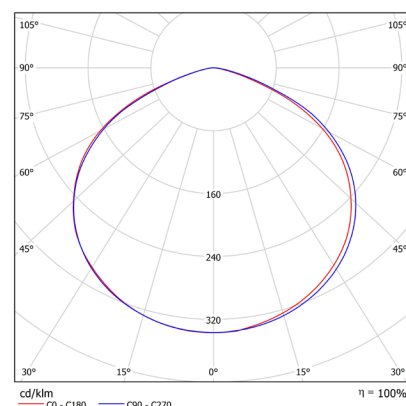

## ТЕХНИЧЕСКИЕ ХАРАКТЕРИСТИКИ

Потребляемая мощность	85 Вт
Световой поток светильника	12 247 Лм
Кривая силы света	Д120-косинусная 120°
Степень защиты корпуса	IP66
Температура эксплуатации	-40 ÷ +50 °С
Вид климатического исполнения	У1
Габариты	430x250x270 мм
Вес	6,5 кг
Гарантийный срок	5 лет