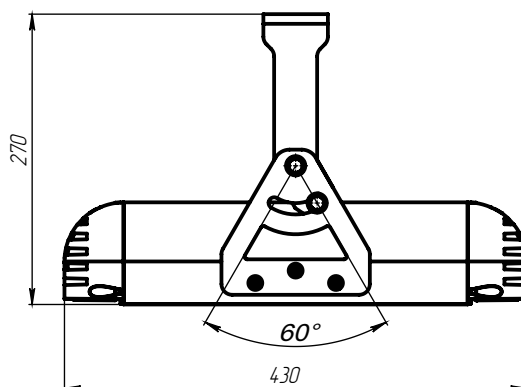

## КРЕПЛЕНИЕ

Поворотный кронштейн.

## ТЕХНИЧЕСКИЕ ХАРАКТЕРИСТИКИ

Потребляемая мощность	85 Вт
Световой поток светильника	12 247 Лм
Кривая силы света	Д120-косинусная 120°
Степень защиты корпуса	IP66
Температура эксплуатации	-40 ÷ +50 °С
Вид климатического исполнения	У1
Габариты	430x250x270 мм
Вес	6,5 кг
Гарантийный срок	5 лет